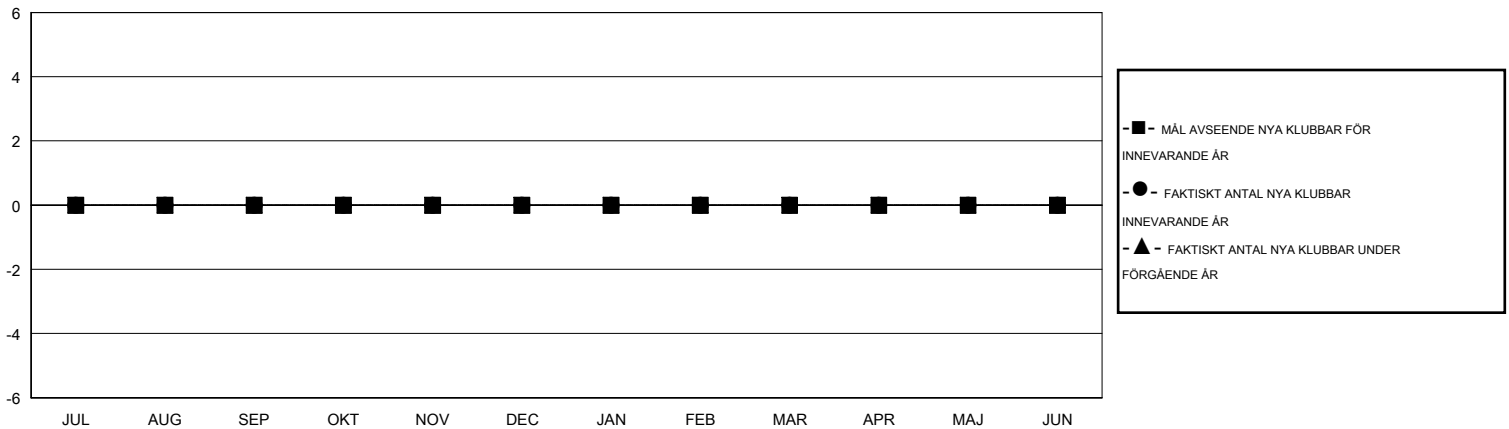

MONTHLY MEMBERSHIP PROGRESS REPORT

District 101 B

Results as of: 9/30/2016

GMT: Kenneth Persson

OMRÅDE SWEDEN

GMT KO 4

Klubbar					Medlemmar				
RESULTAT FÖR 2016-2017					RESULTAT FÖR 2016-2017				
KVARTAL	MÅL AVSEENDE NYA KLUBBAR	NYA KLUBBAR	AVFÖRDA KLUBBAR	NETTOTILLVÄX T/MINSKNING	KVARTAL	MÅL AVSEENDE NYA MEDLEMMAR	CHARTER OCH TILLAGDA NYA MEDLEMMAR	AVFÖRDA MEDLEMMAR	NETTOTILLVÄX T/MINSKNING
JUL/AUG/SEP	0	0	0	0	JUL/AUG/SEP	-10	4	26	-22
OKT/NOV/DEC	0	0	0	0	OKT/NOV/DEC	5	0	0	0
JAN/FEB/MAR	0	0	0	0	JAN/FEB/MAR	-10	0	0	0
APR/MAJ/JUN	0	0	0	0	APR/MAJ/JUN	15	0	0	0

MÅL OCH FAKTISKT ANTAL NYA KLUBBAR