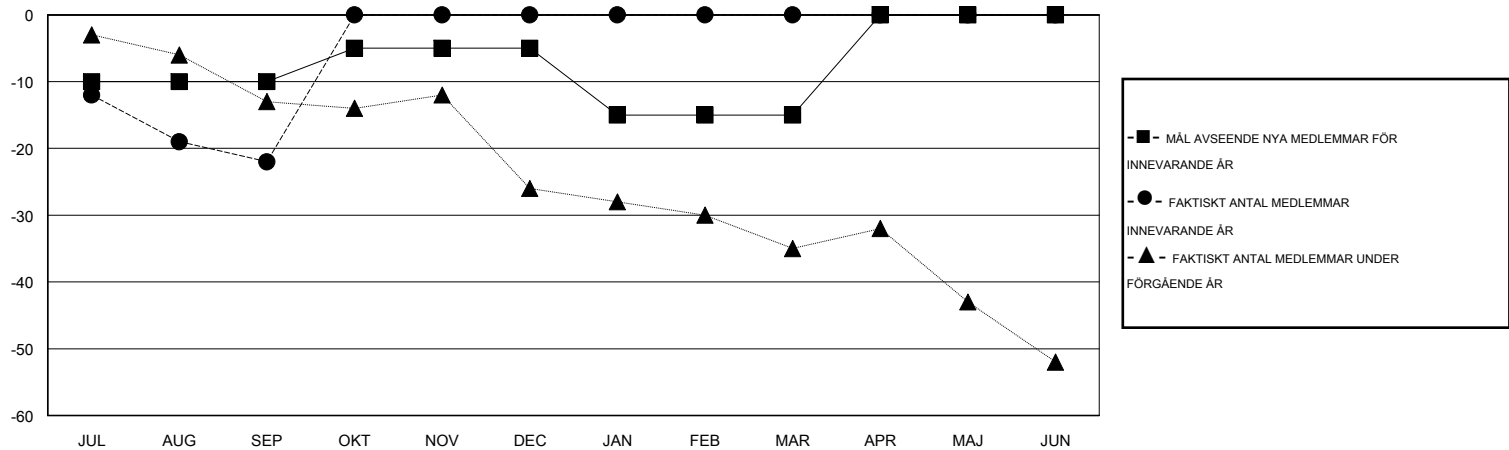

MONTHLY MEMBERSHIP PROGRESS REPORT

District 101 B

Results as of: 9/30/2016

GMT: Kenneth Persson

OMRÅDE SWEDEN

GMT KO 4

Klubbar					Medlemmar				
RESULTAT FÖR 2016-2017					RESULTAT FÖR 2016-2017				
KVARTAL	MÅL AVSEENDE NYA KLUBBAR	NYA KLUBBAR	AVFÖRDA KLUBBAR	NETTOTILLVÄX T/MINSKNING	KVARTAL	MÅL AVSEENDE NYA MEDLEMMAR	CHARTER OCH TILLAGDA NYA MEDLEMMAR	AVFÖRDA MEDLEMMAR	NETTOTILLVÄX T/MINSKNING
JUL/AUG/SEP	0	0	0	0	JUL/AUG/SEP	-10	4	26	-22
OKT/NOV/DEC	0	0	0	0	OKT/NOV/DEC	5	0	0	0
JAN/FEB/MAR	0	0	0	0	JAN/FEB/MAR	-10	0	0	0
APR/MAJ/JUN	0	0	0	0	APR/MAJ/JUN	15	0	0	0

MÅL OCH FAKTISKT ANTAL NYA KLUBBAR

MÅL OCH FAKTISKT ANTAL MEDLEMMAR

NEDLAGDA KLUBBAR: 0	2 CLUBS OF 48 TOG UPP EN ELLER FLER NYA MEDLEMMAR	KÖNSFÖRDELNING
		MAN 752 (80.77%)
		KVINNA 179 (19.23%)
AVFÖRDA MEDLEMMAR	KLICKA HÄR FÖR INFORMATION OM STATUS	FAMILJMEDLEMMAR 108
AVLIDNA 4		HUVUDMAN I HUSHÄLLET 54
NEDLAGD KLUBB 0		INGEN HUVUDMAN I HUSHÄLLET 54
ÖVRIGA 22		
TOTAL 26		